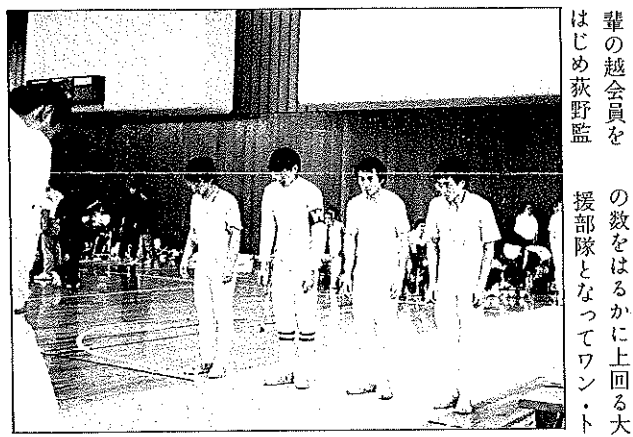

▲栄光の4戦士。右から寺田、帆刈、鈴木、安東

現役やったノ、見事一部返り咲きだ。関東大学リーグ戦の一・二部入替え戦は六月八日、東京・中央区立体育館で行われました。二部優勝を果たした母校は一部最下位の国士館大学と対戦、圧倒的な強さを発揮し、フルーレ12-4、サーブル9-6で快勝。五十四年、同大学に敗れて二部落ちした屈辱を晴らすと共に、五年ぶりに一部へ復帰(三度目)しました。

国士館大に圧勝!

シユごとに大喚声と拍手、また拍手。この熱の入った応援ぶりに、OBわずか一人の国士館側は圧倒されてしまったようです。現役もOBの声援によく応え、リーグ戦以上に気迫に満ちた試合ぶりを展開。フルーレの一巡目こそ2勝2敗の五分でしたが、その後は常に勝ち星を先行させる戦いぶり。このことが国士館選手に焦りと不安を呼び、すつかり委縮して、戦前の予想以上の大差で第一戦を制することが出来ました。

1. ▽サーブル(早大9-6)
2. ○鈴木 1-5 松本
   - ●安東 5-2 宮崎
   - ○帆刈 1-5 海老名
   - ○寺田 2-5 横山
   - ○安東 1-5 松本
   - ○鈴木 3-5 海老名
   - ○寺田 5-0 宮崎
   - ○帆刈 5-0 横山
   - ○安東 4-5 海老名
   - ●寺田 5-3 田井野
   - ●鈴木 5-1 横山
   - ●帆刈 5-1 宮崎
   - ○寺田 3-5 海老名
   - ○安東 3-5 横山
   - ○帆刈 2-5 田井野
3. (勝敗決定のため打ち切)